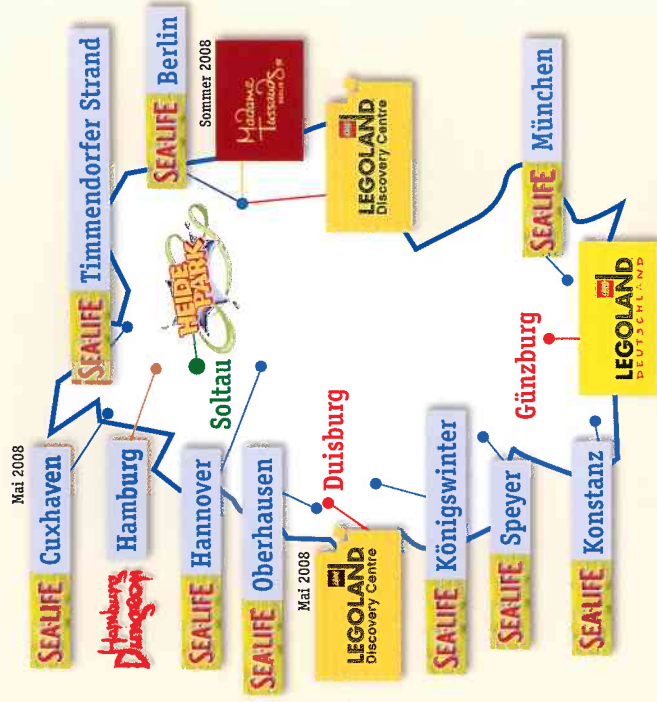

12 Monate kostenloser Eintritt in den Heide-Park

Mit Ihrer ganz persönlichen Jahreskarte kommen Sie in den Genuss vieler exklusiver Sonderveranstaltungen und Ermäßigungen:

- In den Jahreskarten-Newslettern sowie auf Handzetteln am Eingang und im Service-Center teilen wir Ihnen weitere monatliche Vergünstigungen für Specials im Heide-Park mit.
- Es wartet eine Geburtstagsüberraschung auf Sie.
- Sie haben täglich freien Eintritt während des Winterzaubers.
- Freuen Sie sich über Ticketvergünstigungen bei unseren Sonderveranstaltungen.
- Für das Konzert von Roland Kaiser am 24.05.2008 zahlen Sie nur 27,00 Euro statt des regulären Eintrittspreises von 36,00 Euro (maximal 2 Tickets pro Jahreskarten-Inhaber).

Aber das ist natürlich noch längst nicht alles!

Profitieren Sie als Jahreskarten-Besitzer auch von Ermäßigungen bei unseren Partnern, wie zum Beispiel:

- Ein Freigetränk im Bowling-Center Soltau.
- 1,00 Euro Ermäßigung auf das Tagesticket im Walderlebniszentrum Ehrhorn-Nº1.

Extra-Bonbon für Gäste ab 60 Jahren:

Sie erhalten unsere Jahreskarte zum aktuellen Tageseintrittspreis. (Die Heide-Park-Jahreskarte 60+ kann nur am Besuchstag und gegen Vorlage eines Lichtbildausweises ausgestellt werden.)

12 Monate kostenloser Eintritt in die Partnerattraktionen

Bitte beachten Sie die unterschiedlichen Öffnungszeiten der einzelnen Partner. Unter www.heide-park.de finden Sie eine Auflistung aller Merlin Attraktionen und deren Internetadressen.

Sie besitzen bereits eine Heide-Park-Jahreskarte und wollen trotzdem nicht auf die vielen Vorteile der Merlin Premium-Jahreskarte verzichten? Kein Problem! Sie können Ihre Heide-Park-Jahreskarte gegen Zuzahlung der Differenz in unserem Service-Center in eine Merlin Premium-Jahreskarte umwandeln.